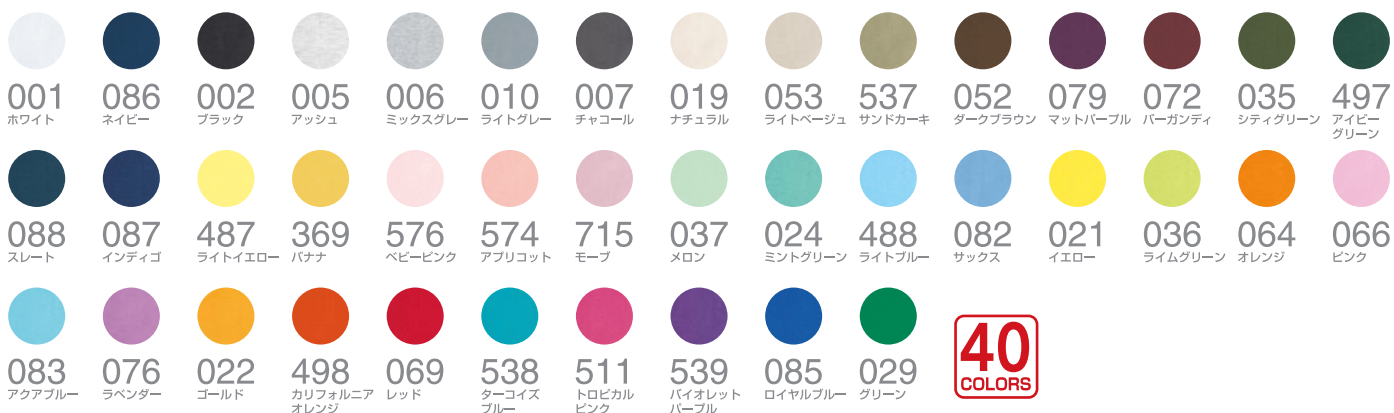

5001-02

Kids & Baby

5.6オンス Tシャツ (キッズ)

QRコードで
5001-02
在庫へアクセス

首部分はダブルステッチ

●素材：綿100% (天竺)
アッシュ、ミックスグレー：綿90%、ポリエステル10%

●ホワイト ¥800 (税込 ¥840)
●カラー ¥900 (税込 ¥945)

	100cm	110cm	120cm	130cm	140cm	150cm	160cm
着丈 (cm)	40	44	47	51	55	59	62
身幅 (cm)	31	33	35	37	40	42	46
袖丈 (cm)	12	13	14	15	16	17	18
サイズNo.	60	61	62	63	64	65	66

※サイズ100~140cmは横割り仕様。サイズ150・160cmは丸胴仕様です。